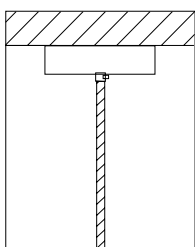

MIKADO S12

L x W 148 x 84 cm | 58,27" x 33,07"
H 149 cm | 58,66"

12 tinylight 24W - 3500°K - 24 Vdc - 7200 lm
life time 20.000 hrs - SMD type fil - Dimmable: yes

MIKADO wall lamp 3

L x W 54 x 17 cm | 21,26" x 6,69"
H 64 cm | 25,20"

3 tinylight 6W - 3500°K - 24 Vdc - 900 lm
life time 20.000 hrs - SMD type fil - Dimmable: yes

MIKADO wall 2

L x W 16 x 14 cm | 6,30" x 5,51"
H 64 cm | 25,20"

2 tinylight 4W - 3500°K - 24 Vdc - 600 lm
life time 20.000 hrs - SMD type fil - Dimmable: yes

MIKADO PT

L x W 45 x 30 cm | 17,72" x 11,81"
H 171 cm | 67,32"

2 tinylight 4W - 3500°K - 24 Vdc - 600 lm
life time 20.000 hrs - SMD type fil - Dimmable: yes

Altezza - Height
MIN 18 cm - 7.08"

D

Aggancio con rosone o scatola a soffitto e cavo di alimentazione; altezza regolabile (D) - Hook with ceiling cup and power cord; adjustable height (D)

Altezza - Height
MIN 24 cm - 9.44"

E

Aggancio con rosone, tirante e cavo di alimentazione per sospensioni; altezza regolabile (E) - Hook with ceiling cup, metal cables and power cord for suspension; adjustable height (E)