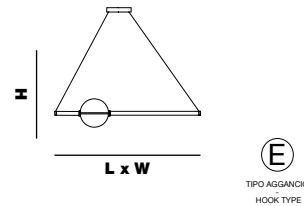

D
TIPO AGGANCIO
HOOK TYPE

MIKADO in

Ø 12 cm | 4,72"
H 70 cm | 27,56"

1 tinylight 2W - 3500°K - 24 Vdc - 300 lm
life time 20.000 hrs - SMD type fil - Dimmable: yes

D
TIPO AGGANCIO
HOOK TYPE

MIKADO out

Ø 12 cm | 4,72"
H 70 cm | 27,56"

1 tinylight 2W - 3500°K - 24 Vdc - 300 lm
life time 20.000 hrs - SMD type fil - Dimmable: yes

E
TIPO AGGANCIO
HOOK TYPE

MIKADO horizon

L x W 70 x 12 cm | 27,56" x 4,72"
H 12 cm | 4,72"

1 tinylight 2W - 3500°K - 24 Vdc - 300 lm
life time 20.000 hrs - SMD type fil - Dimmable: yes