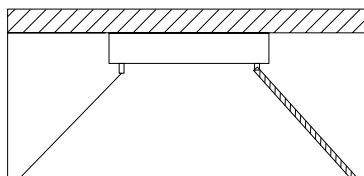

MIKADO PT

L x W 45 x 30 cm | 17,72" x 11,81"
H 171 cm | 67,32"

2 tinylight 4W - 3500°K - 24 Vdc - 600 lm
life time 20.000 hrs - SMD type fil - Dimmable: yes

Altezza - Height
MIN 18 cm - 7.08"

D

Aggancio con rosone o scatola a soffitto e cavo di alimentazione; altezza regolabile (D) - Hook with ceiling cup and power cord; adjustable height (D)

Altezza - Height
MIN 24 cm - 9.44"

E

Aggancio con rosone, tirante e cavo di alimentazione per sospensioni; altezza regolabile (E) - Hook with ceiling cup, metal cables and power cord for suspension; adjustable height (E)