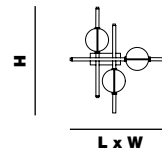

D/E
TIPO AGGANCIO
HOOK TYPE

MIKADO S3

L x W 70 x 34 cm | 27,56" x 13,39"
H 70 cm | 27,56"

3 tinylight 6W - 3500°K - 24 Vdc - 900 lm
life time 20.000 hrs - SMD type fil - Dimmable: yes

L
TIPO AGGANCIO
HOOK TYPE

MIKADO S12

L x W 148 x 84 cm | 58,27" x 33,07"
H 149 cm | 58,66"

12 tinylight 24W - 3500°K - 24 Vdc - 7200 lm
life time 20.000 hrs - SMD type fil - Dimmable: yes

MIKADO wall lamp 3

L x W 54 x 17 cm | 21,26" x 6,69"
H 64 cm | 25,20"