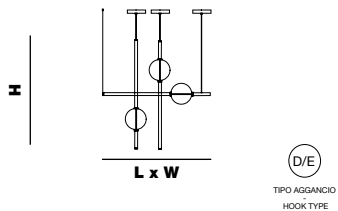

1 tinylight 2W - 3500°K - 24 Vdc - 300 lm
life time 20.000 hrs - SMD type fil - Dimmable: yes

E
TIPO AGGANCIO
HOOK TYPE

MIKADO horizon

L x W 70 x 12 cm | 27,56" x 4,72"
H 12 cm | 4,72"

1 tinylight 2W - 3500°K - 24 Vdc - 300 lm
life time 20.000 hrs - SMD type fil - Dimmable: yes

D/E
TIPO AGGANCIO
HOOK TYPE

MIKADO S3

L x W 70 x 34 cm | 27,56" x 13,39"
H 70 cm | 27,56"

3 tinylight 6W - 3500°K - 24 Vdc - 900 lm
life time 20.000 hrs - SMD type fil - Dimmable: yes

L
TIPO AGGANCIO
HOOK TYPE

MIKADO S12

L x W 148 x 84 cm | 58,27" x 33,07"
H 149 cm | 58,66"

12 tinylight 24W - 3500°K - 24 Vdc - 7200 lm
life time 20.000 hrs - SMD type fil - Dimmable: yes

MIKADO wall lamp 3

L x W 54 x 17 cm | 21,26" x 6,69"
H 64 cm | 25,20"