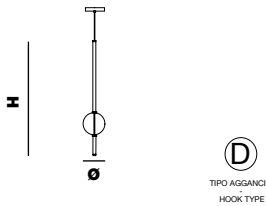

D
TIPO AGGANCIO
HOOK TYPE

MIKADO in

Ø 12 cm | 4,72"
H 70 cm | 27,56"

1 tinylight 2W - 3500°K - 24 Vdc - 300 lm
life time 20.000 hrs - SMD type fil - Dimmable: yes

D
TIPO AGGANCIO
HOOK TYPE

MIKADO out

Ø 12 cm | 4,72"
H 70 cm | 27,56"

1 tinylight 2W - 3500°K - 24 Vdc - 300 lm
life time 20.000 hrs - SMD type fil - Dimmable: yes

E
TIPO AGGANCIO
HOOK TYPE

MIKADO horizon

L x W 70 x 12 cm | 27,56" x 4,72"
H 12 cm | 4,72"

1 tinylight 2W - 3500°K - 24 Vdc - 300 lm
life time 20.000 hrs - SMD type fil - Dimmable: yes

D/E
TIPO AGGANCIO
HOOK TYPE

MIKADO S3

L x W 70 x 34 cm | 27,56" x 13,39"
H 70 cm | 27,56"

3 tinylight 6W - 3500°K - 24 Vdc - 900 lm
life time 20.000 hrs - SMD type fil - Dimmable: yes

L
TIPO AGGANCIO
HOOK TYPE

Altezza - Height
MIN 24 cm - 9.44"

E

Aggancio con rosone, tirante e cavo di alimentazione per sospensioni; altezza regolabile (E) - Hook with ceiling cup, metal cables and power cord for suspension; adjustable height (E)