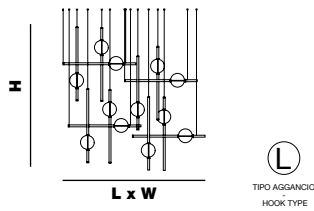

D
TIPO AGGANCIO
HOOK TYPE

MIKADO in

Ø 12 cm | 4,72"
H 70 cm | 27,56"

1 tinylight 2W - 3500°K - 24 Vdc - 300 lm
life time 20.000 hrs - SMD type fil - Dimmable: yes

D
TIPO AGGANCIO
HOOK TYPE

MIKADO out

Ø 12 cm | 4,72"
H 70 cm | 27,56"

1 tinylight 2W - 3500°K - 24 Vdc - 300 lm
life time 20.000 hrs - SMD type fil - Dimmable: yes

E
TIPO AGGANCIO
HOOK TYPE

MIKADO horizon

L x W 70 x 12 cm | 27,56" x 4,72"
H 12 cm | 4,72"

1 tinylight 2W - 3500°K - 24 Vdc - 300 lm
life time 20.000 hrs - SMD type fil - Dimmable: yes

D/E
TIPO AGGANCIO
HOOK TYPE

MIKADO S3

L x W 70 x 34 cm | 27,56" x 13,39"
H 70 cm | 27,56"

3 tinylight 6W - 3500°K - 24 Vdc - 900 lm
life time 20.000 hrs - SMD type fil - Dimmable: yes

L
TIPO AGGANCIO
HOOK TYPE

MIKADO S12

L x W 148 x 84 cm | 58,27" x 33,07"
H 149 cm | 58,66"

12 tinylight 24W - 3500°K - 24 Vdc - 7200 lm
life time 20.000 hrs - SMD type fil - Dimmable: yes

MIKADO wall lamp 3

L x W 54 x 17 cm | 21,26" x 6,69"
H 64 cm | 25,20"